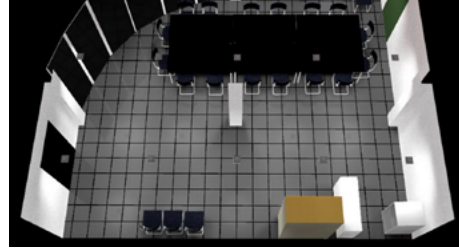

SALLE DE REUNION

Situé en plein coeur du Val Dunois, à Doulcon, le Centre culturel Ipoustéguy trouve sa place au nord de la meuse, à 30 minutes de Verdun. Encadré d'un riche patrimoine naturel et culturel, le Centre culturel Ipoustéguy est un lieu privilégié pour organiser vos réunions.

Aménagements possibles