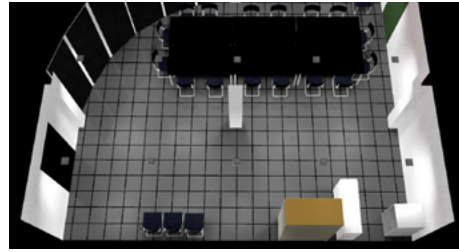

SALLE DE REUNION

Situé en plein coeur du Val Dunois, à Doulon, le Centre culturel Ipoustéguy trouve sa place au nord de la Meuse, à 30 minutes de Verdun. Encadré d'un riche patrimoine naturel et culturel, le Centre culturel Ipoustéguy est un lieu privilégié pour organiser vos réunions.

Aménagements possibles